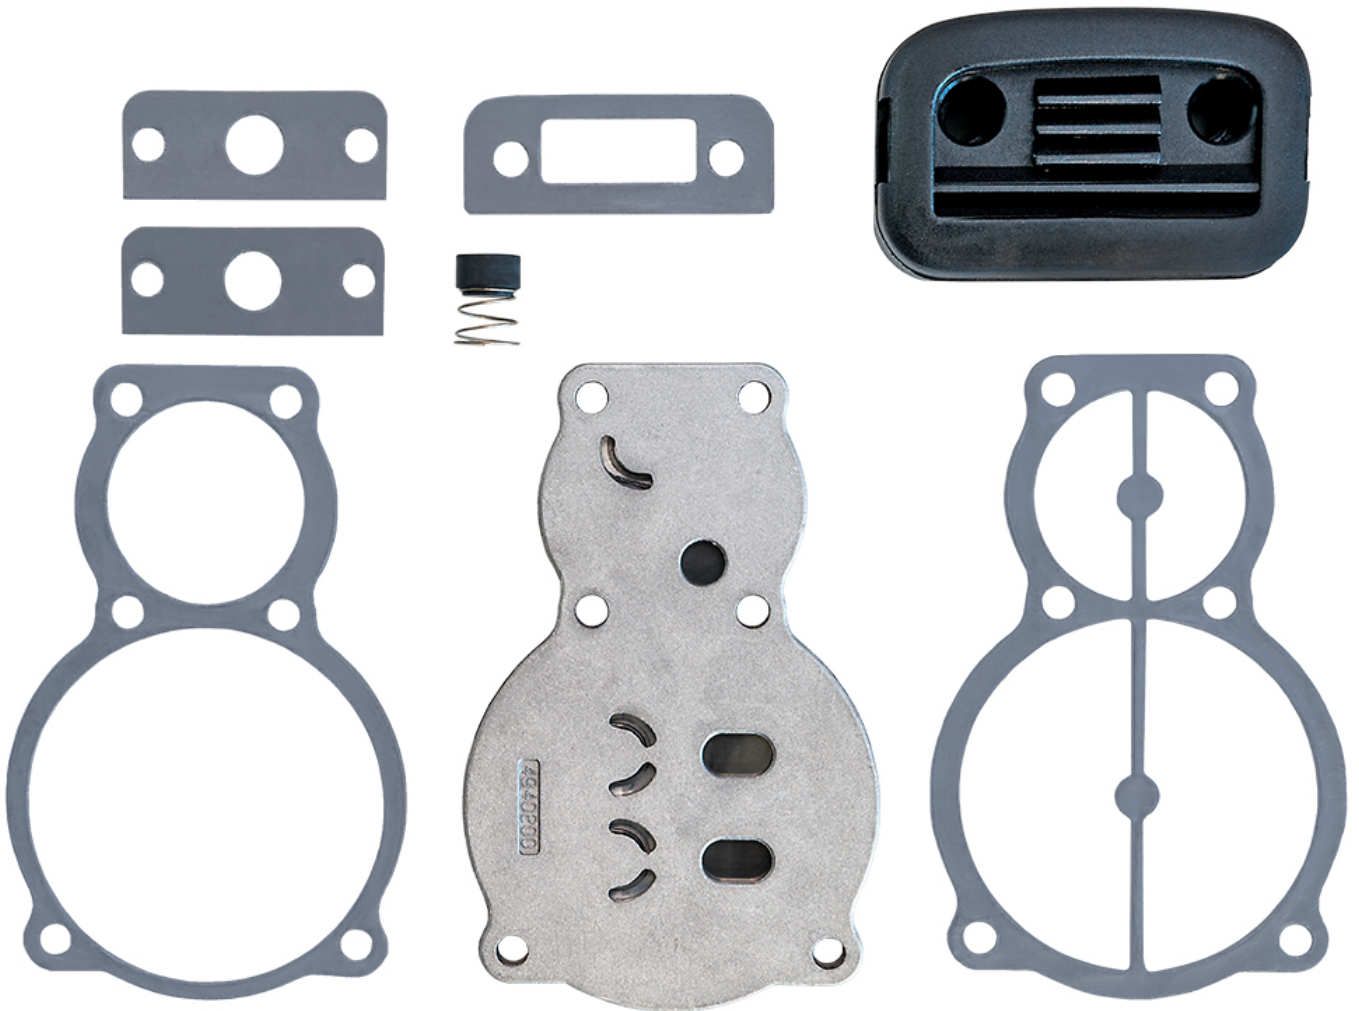

# Servicekit B4900

8973037624

# Product details

SKU	8973037624
EAN	2010000003152